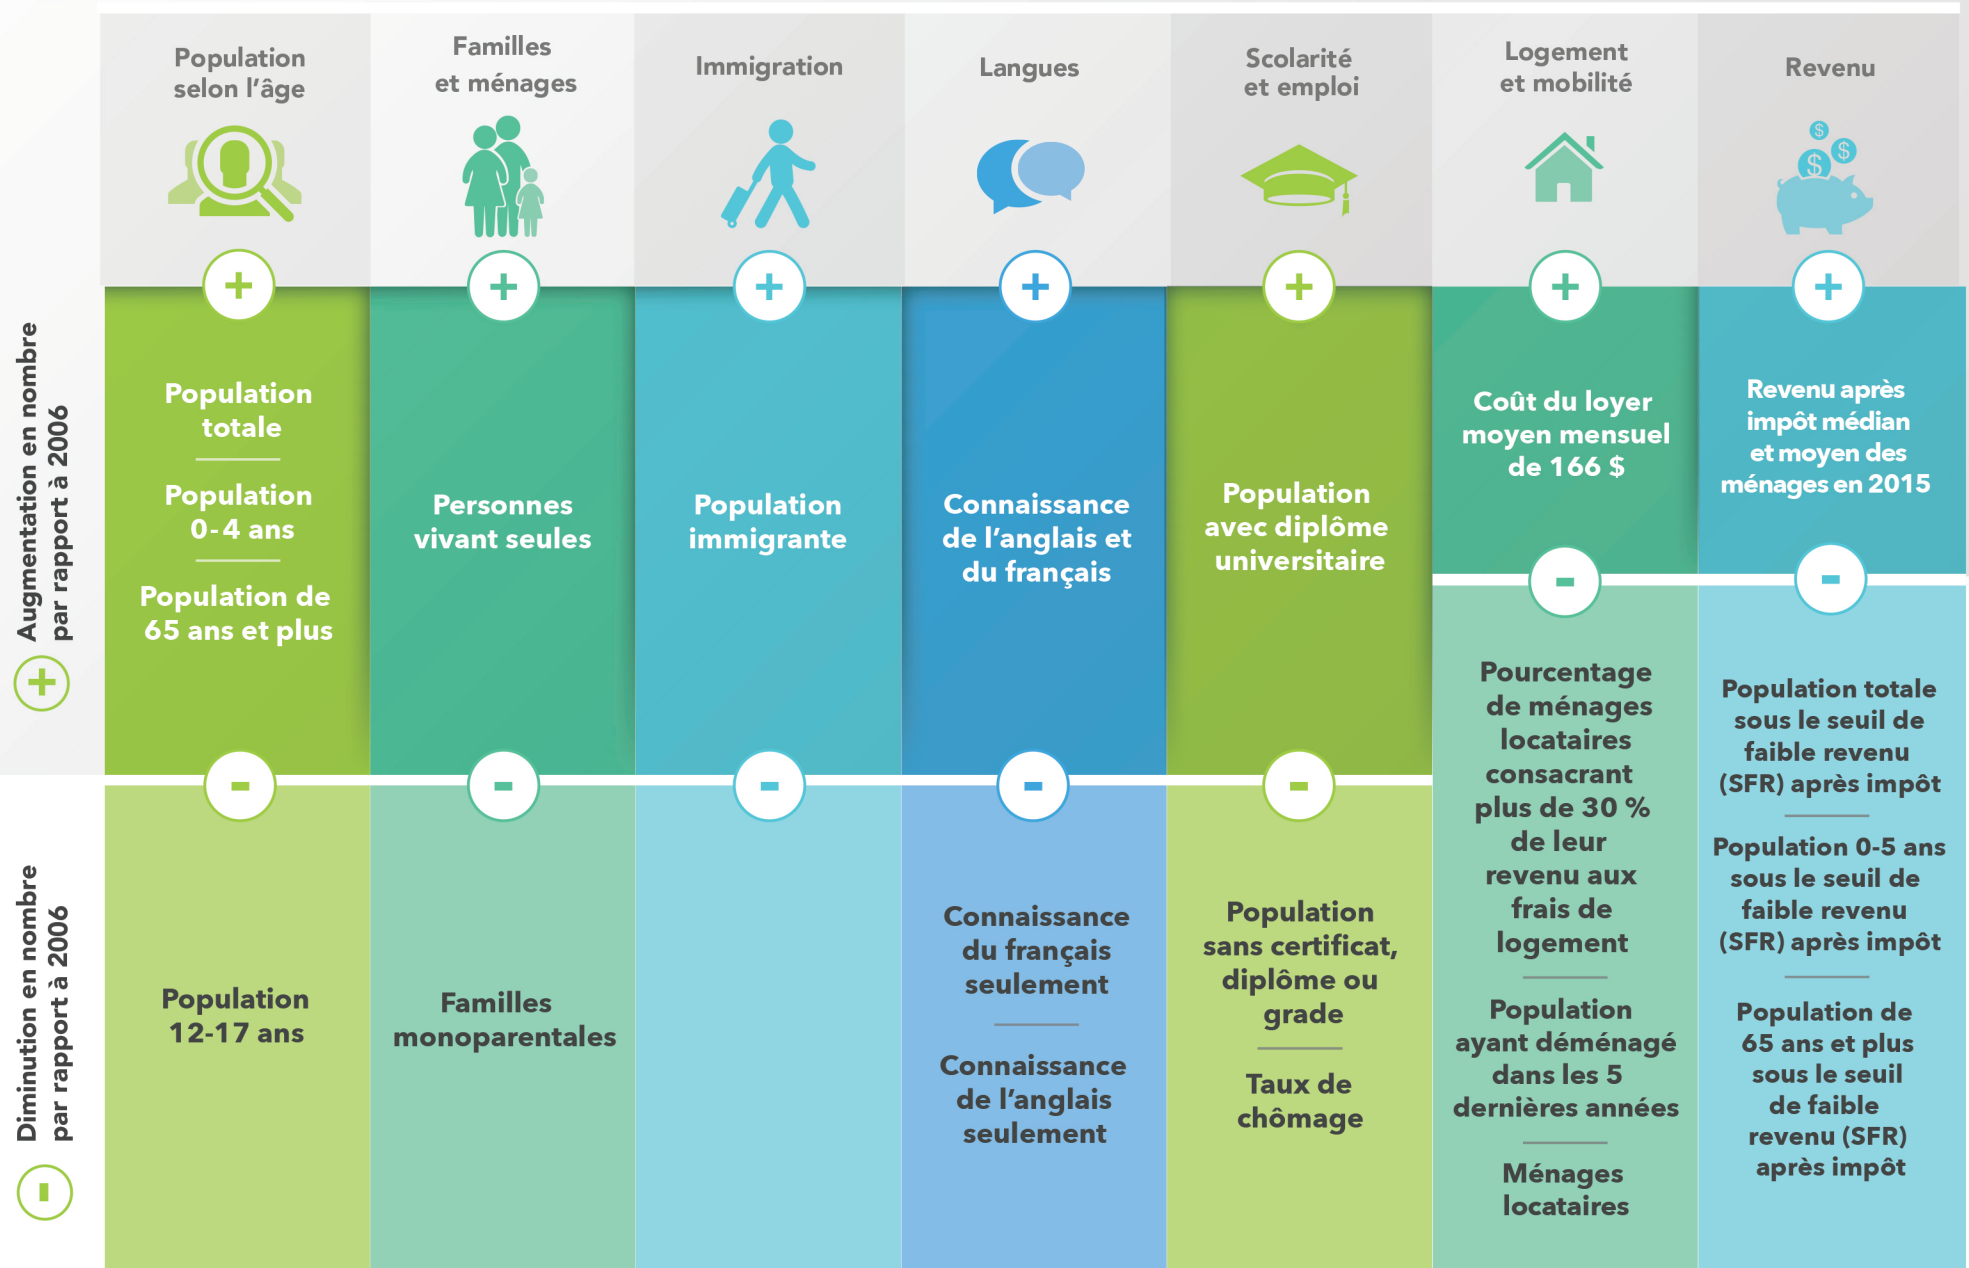

Territoire du CLSC de Verdun

(Composé de 3 voisinages : Wellington-de-l'Église, Desmarçais-Crawford et L'Île-des-Sœurs)

Variation en nombre¹ 2006-2016

¹ Sauf indication contraire

Territoire du CLSC de Ville-Émard

(Composé de 2 voisinages : Côte-Saint-Paul et Ville-Émard)

Variation en nombre¹ 2006-2016

¹ Sauf indication contraire

Territoire du CLSC de Saint-Henri

(Composé de 3 voisinages : Saint-Henri, Petite-Bourgogne et Faubourg des Récollets)

Variation en nombre¹ 2006-2016

¹ Sauf indication contraire