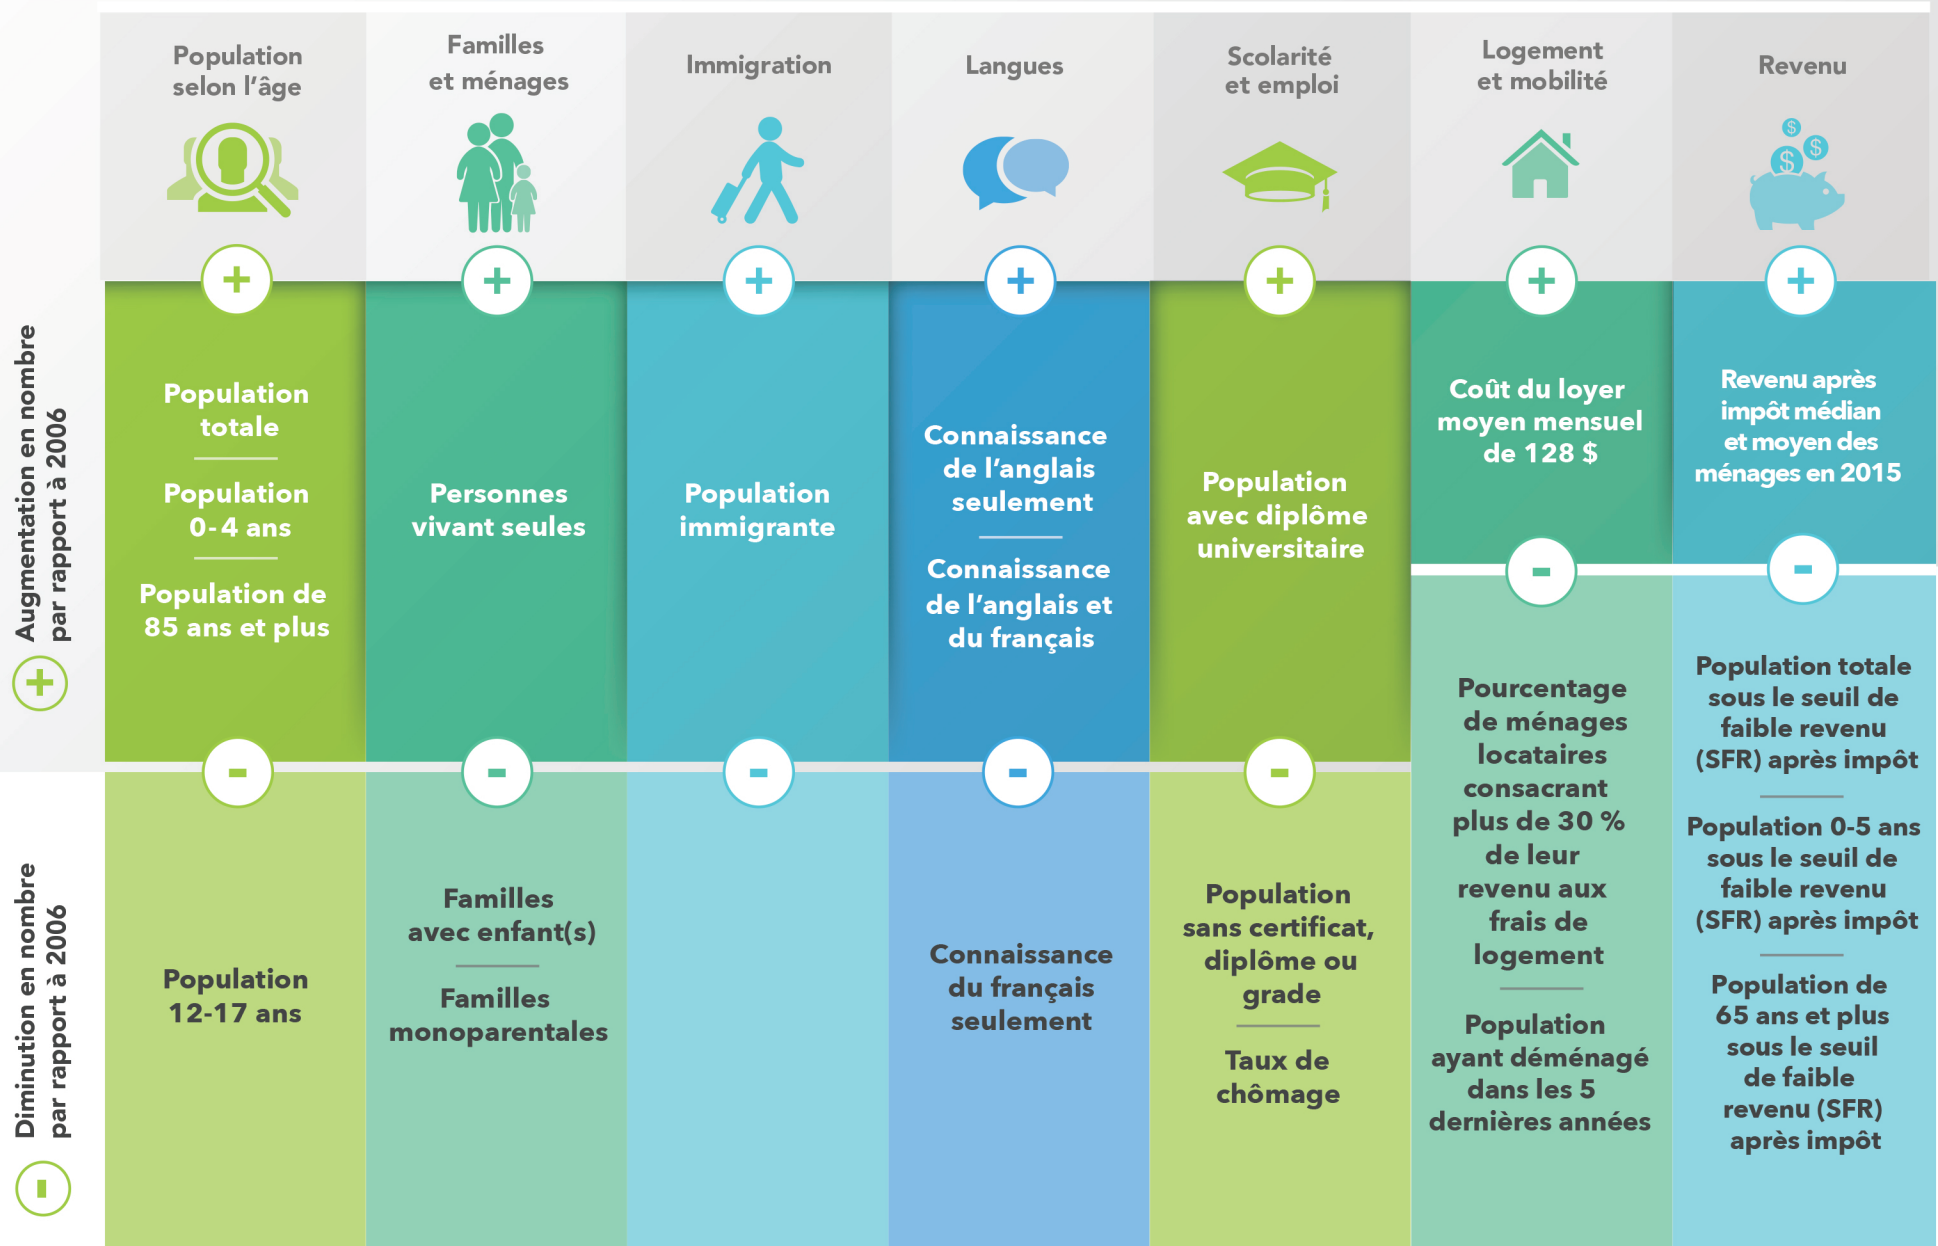

Territoire du CLSC de Verdun

(Composé de 3 voisinages : Wellington-de-l'Église, Desmarçais-Crawford et L'Île-des-Sœurs)

Variation en nombre¹ 2006-2016

¹ Sauf indication contraire

Territoire du CLSC de Ville-Émard

(Composé de 2 voisinages : Côte-Saint-Paul et Ville-Émard)

Variation en nombre¹ 2006-2016

¹ Sauf indication contraire

Territoire du CLSC de Saint-Henri

(Composé de 3 voisinages : Saint-Henri, Petite-Bourgogne et Faubourg des Récollets)

Variation en nombre¹ 2006-2016

¹ Sauf indication contraire