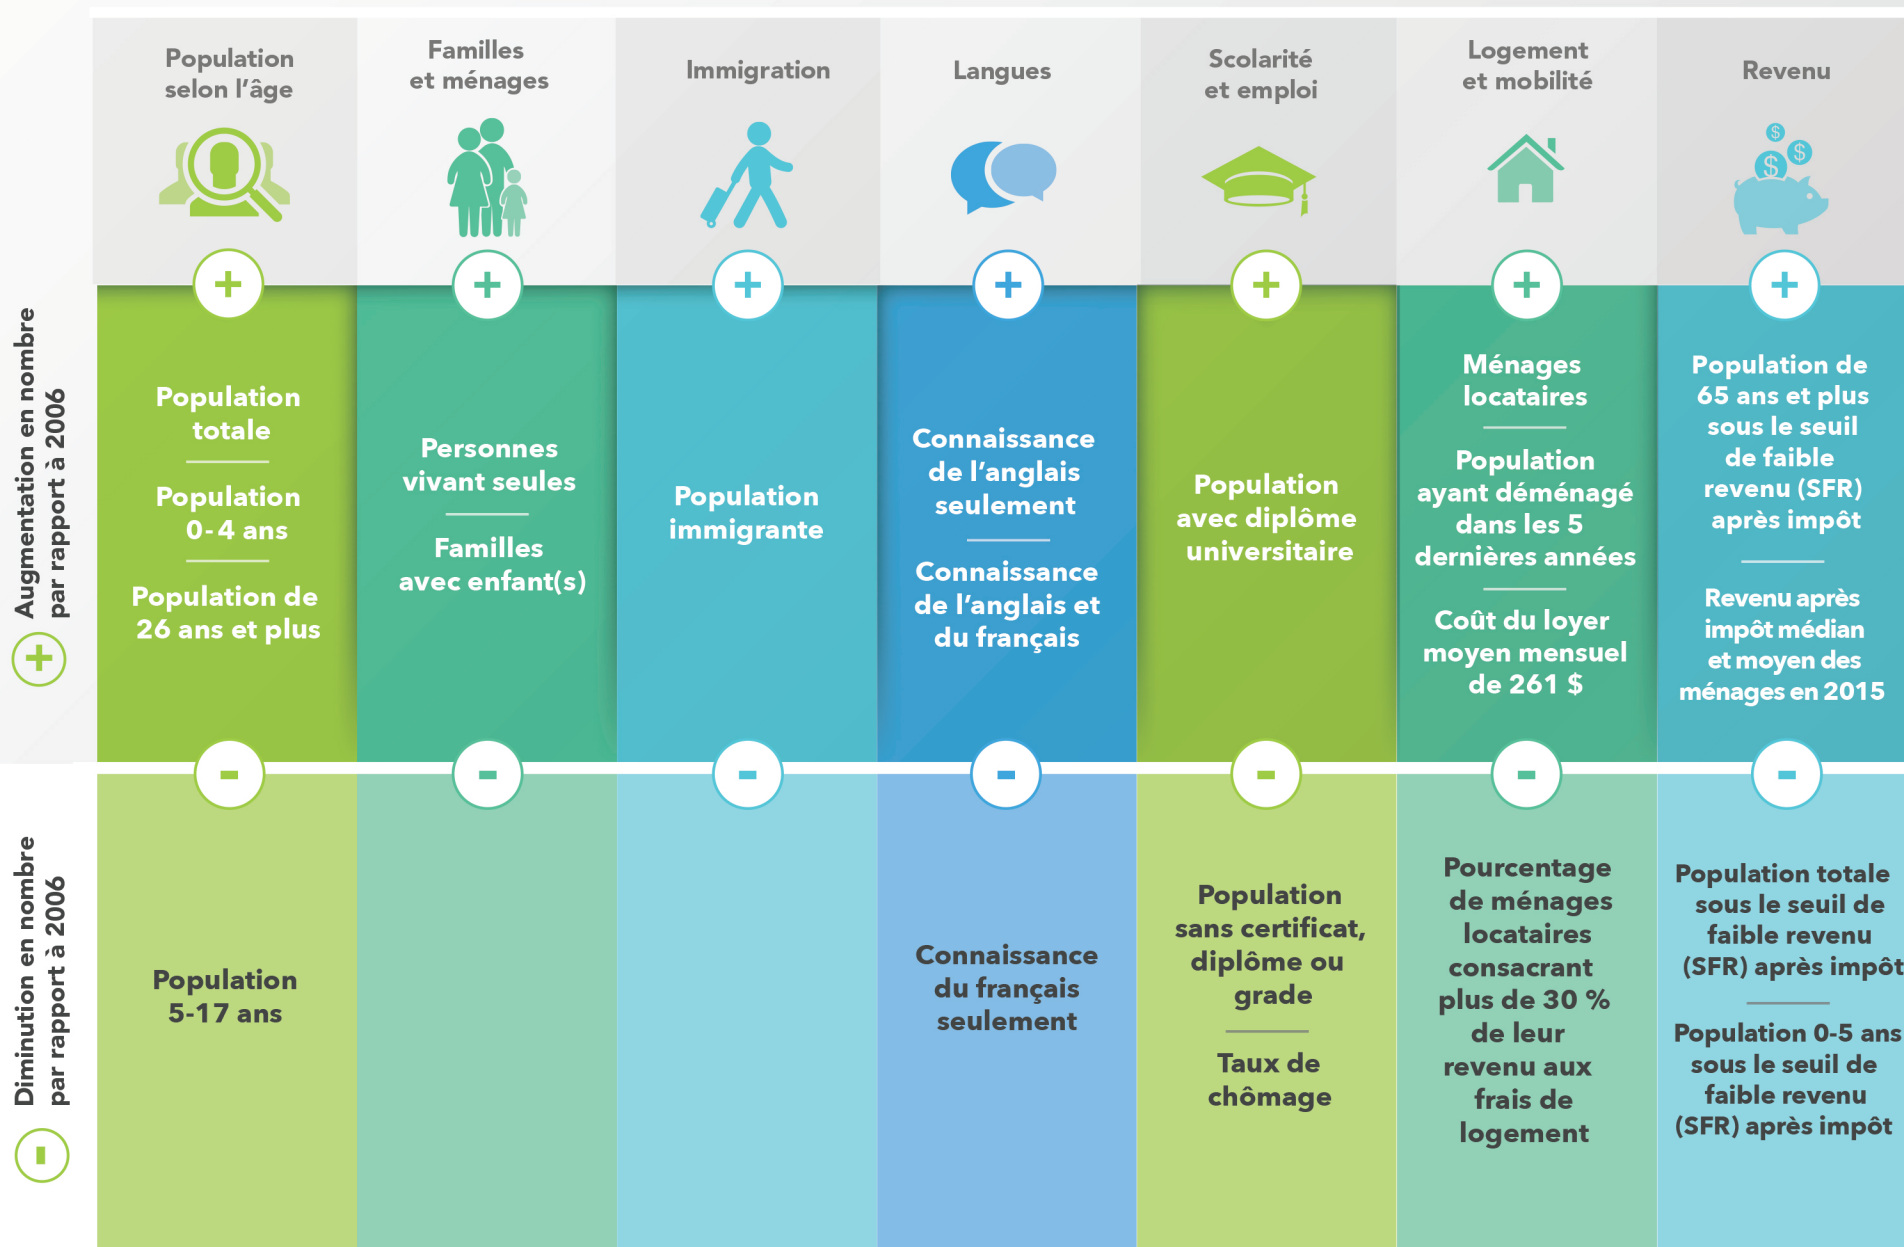

Territoire du CLSC de Verdun

(Composé de 3 voisinages : Wellington-de-l'Église, Desmarçais-Crawford et L'Île-des-Sœurs)

Variation en nombre¹ 2006-2016

¹ Sauf indication contraire

Territoire du CLSC de Ville-Émard

(Composé de 2 voisinages : Côte-Saint-Paul et Ville-Émard)

Variation en nombre¹ 2006-2016

¹ Sauf indication contraire

Territoire du CLSC de Saint-Henri

(Composé de 3 voisinages : Saint-Henri, Petite-Bourgogne et Faubourg des Récollets)

Variation en nombre¹ 2006-2016

¹ Sauf indication contraire