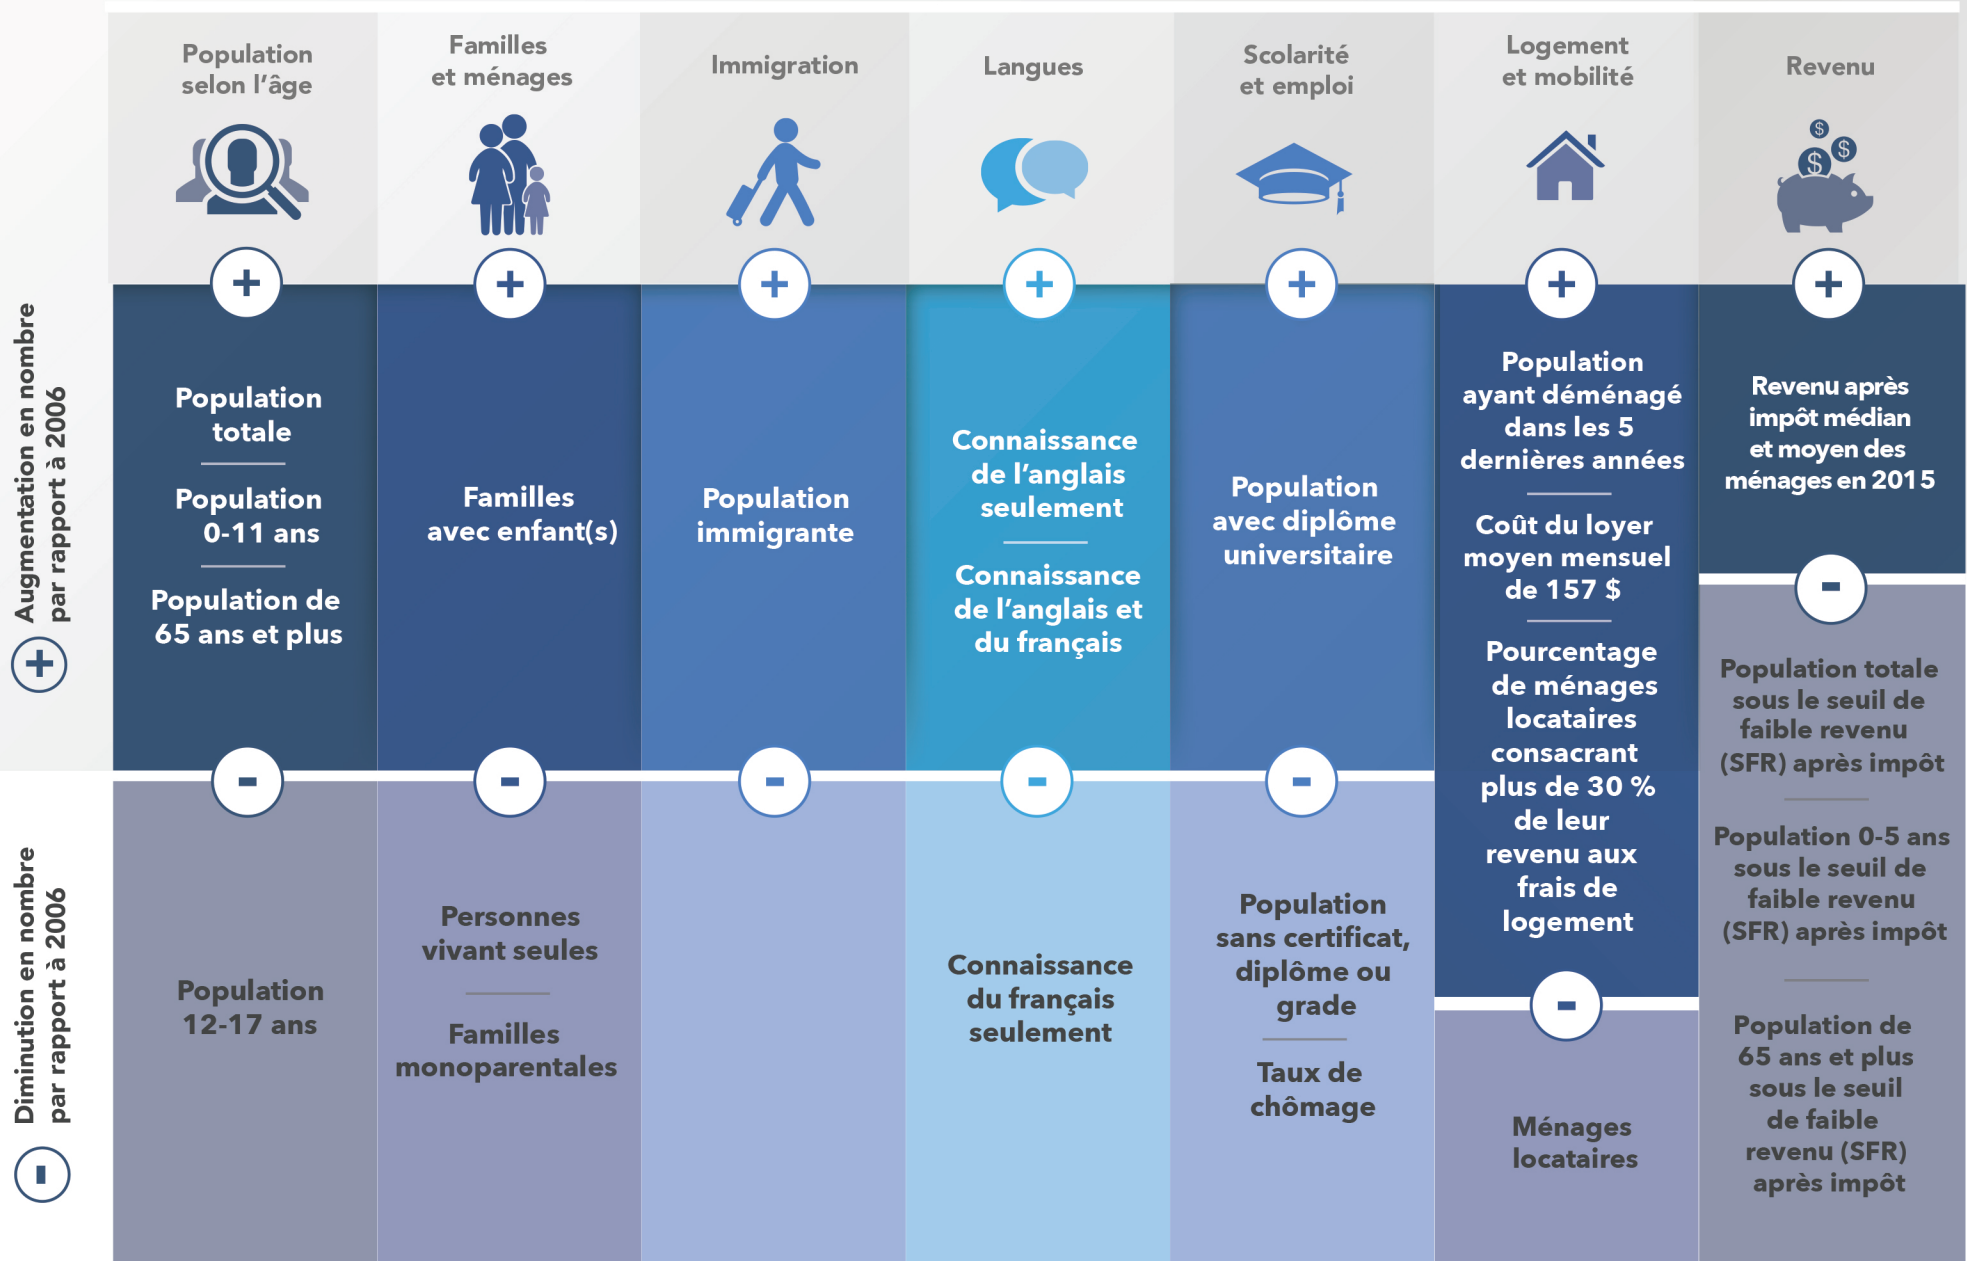

Territoire des CLSC des Faubourgs*

(Composé de 4 voisinages : Sainte-Marie, Saint-Jacques, Faubourg Saint-Laurent et Vieux-Montréal)

Variation en nombre¹ 2006-2016

¹ Sauf indication contraire

* CLSC des Faubourgs inclut les trois CLSC sur les rues Sainte-Catherine Est, Parthenais et de la Visitation

Territoire du CLSC du Plateau-Mont-Royal (Composé de 2 voisinages : Plateau Est et Plateau Ouest)

Variation en nombre¹ 2006-2016

¹ Sauf indication contraire

Territoire du CLSC de Saint-Louis-du-Parc

(Composé de 2 voisinages : Mile End et Saint-Louis)

Variation en nombre¹ 2006-2016

¹ Sauf indication contraire