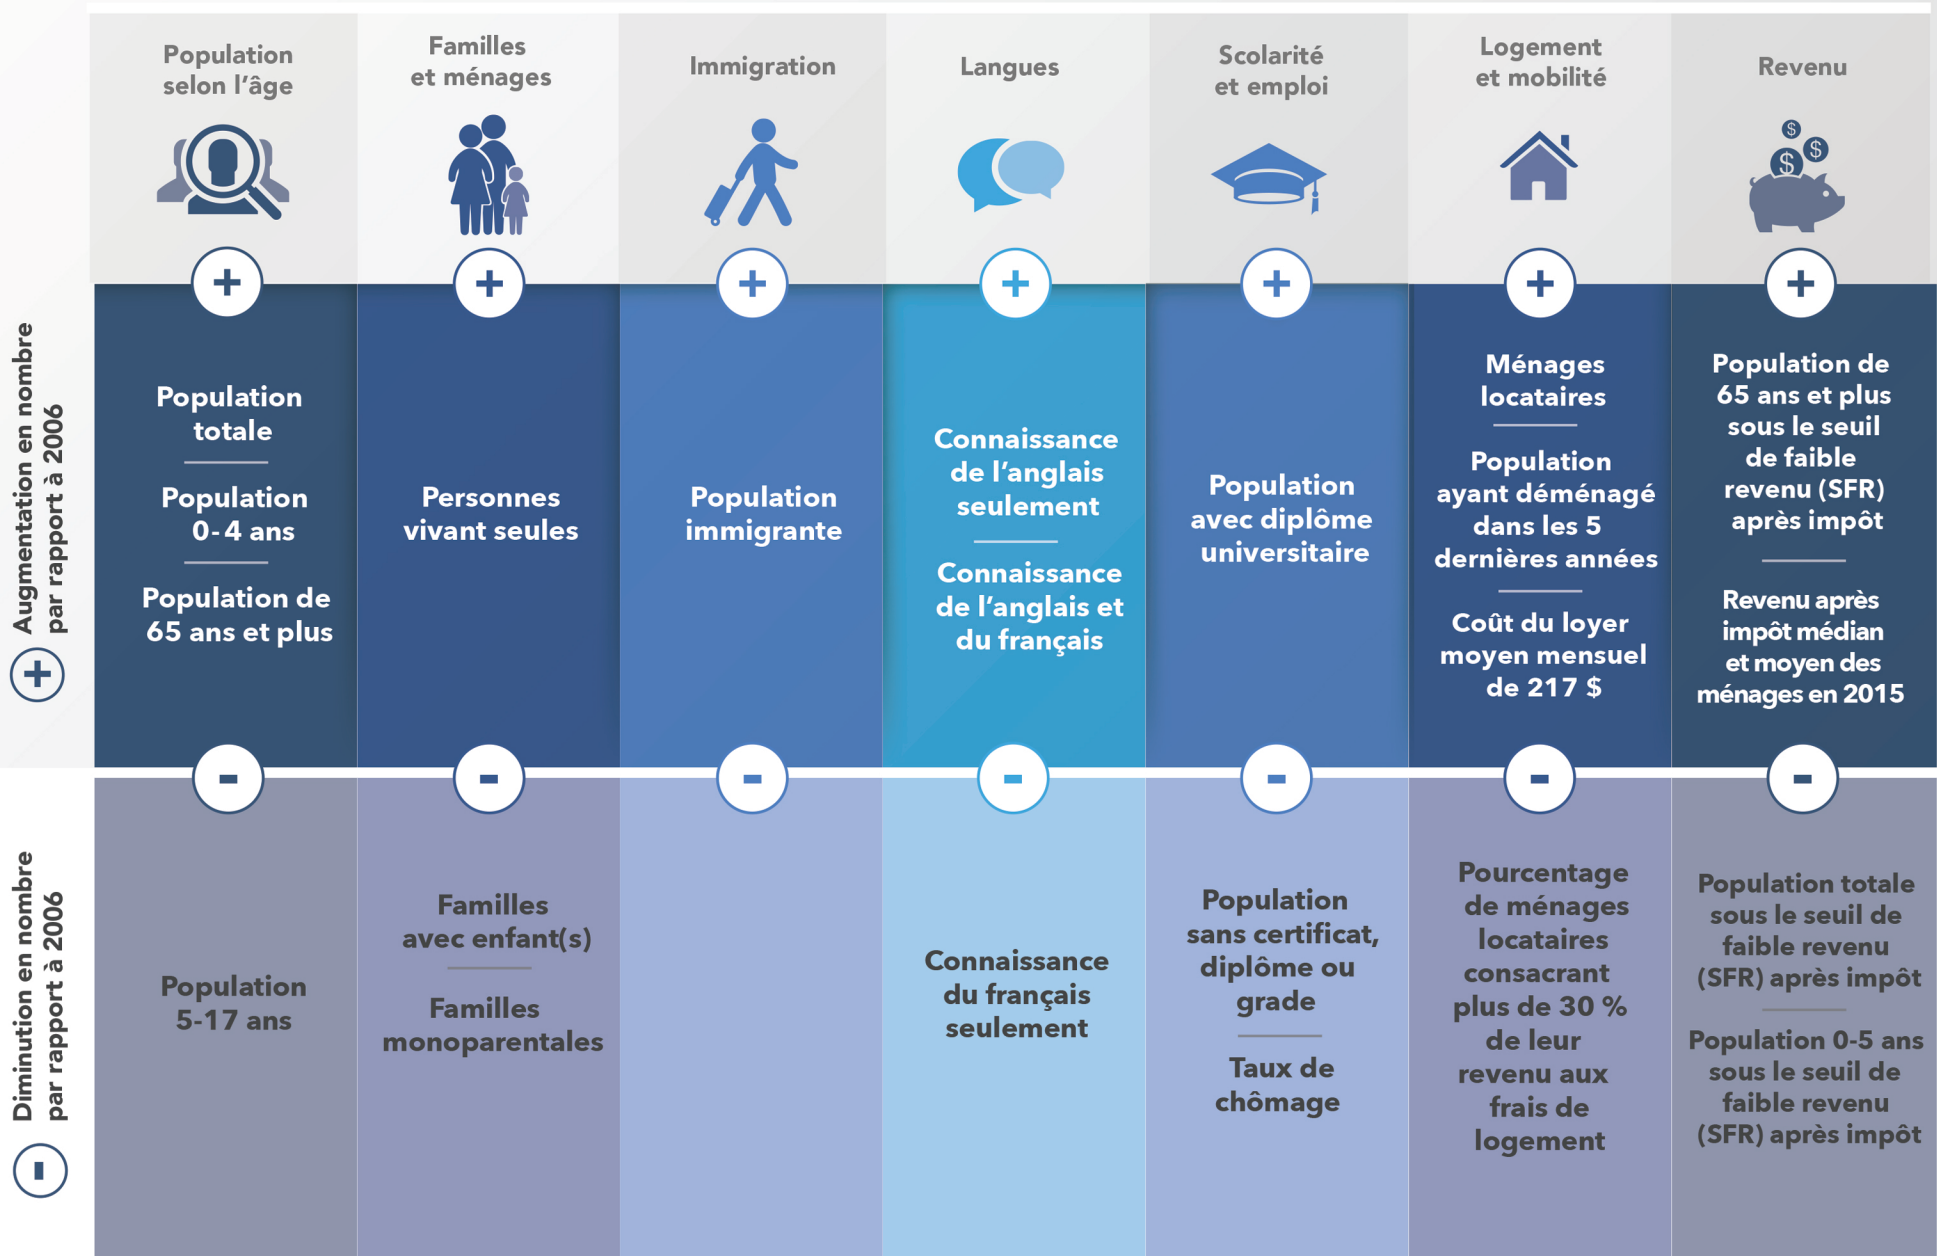

Territoire des CLSC des Faubourgs*

(Composé de 4 voisinages : Sainte-Marie, Saint-Jacques, Faubourg Saint-Laurent et Vieux-Montréal)

Variation en nombre¹ 2006-2016

¹ Sauf indication contraire

* CLSC des Faubourgs inclut les trois CLSC sur les rues Sainte-Catherine Est, Parthenais et de la Visitation

Territoire du CLSC du Plateau-Mont-Royal (Composé de 2 voisinages : Plateau Est et Plateau Ouest)

Variation en nombre¹ 2006-2016

¹ Sauf indication contraire

Territoire du CLSC de Saint-Louis-du-Parc

(Composé de 2 voisinages : Mile End et Saint-Louis)

Variation en nombre¹ 2006-2016

¹ Sauf indication contraire