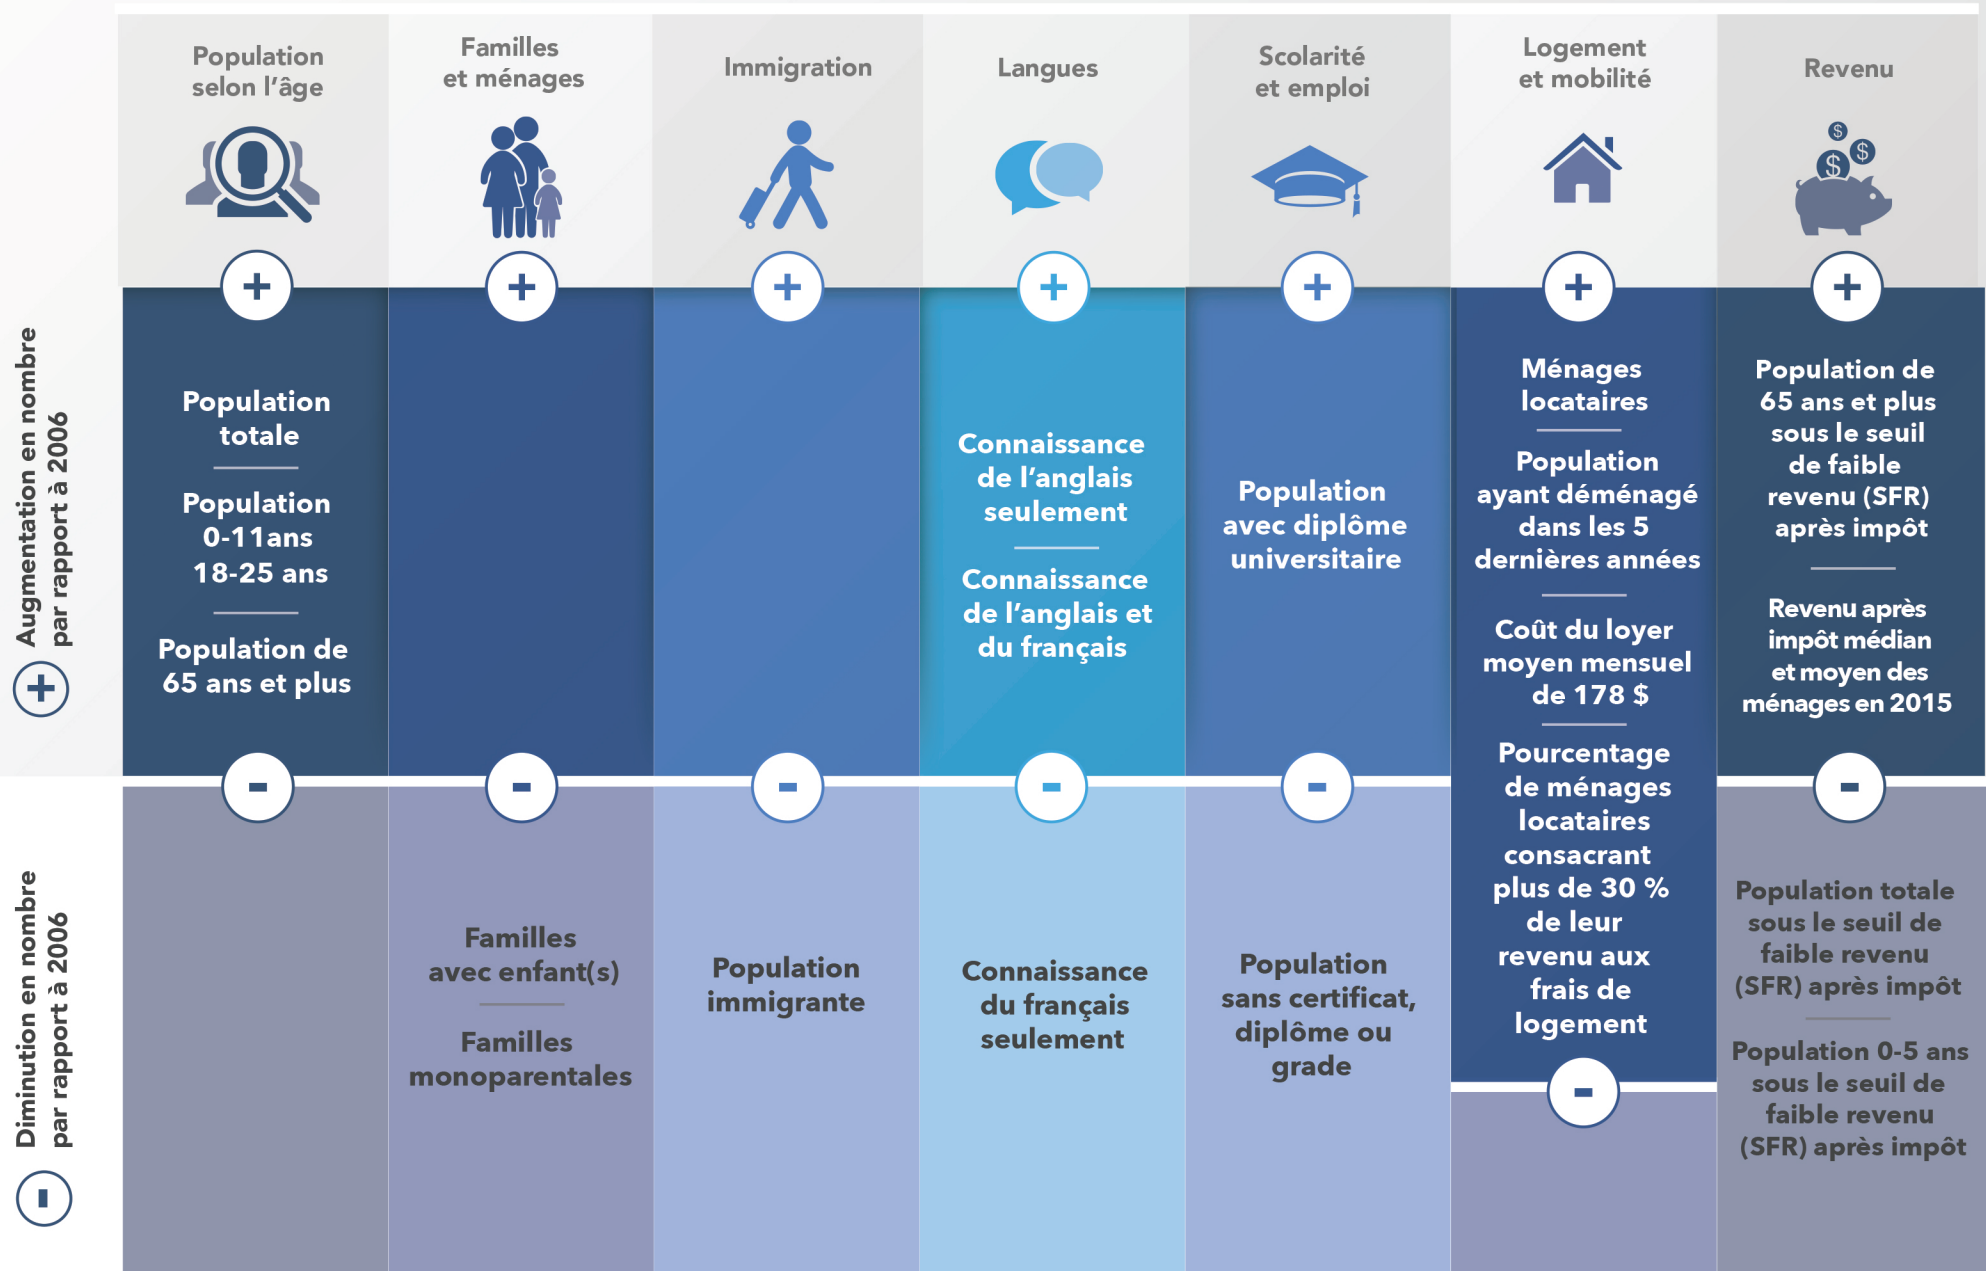

Territoire des CLSC des Faubourgs*

(Composé de 4 voisinages : Sainte-Marie, Saint-Jacques, Faubourg Saint-Laurent et Vieux-Montréal)

Variation en nombre¹ 2006-2016

¹ Sauf indication contraire

* CLSC des Faubourgs inclut les trois CLSC sur les rues Sainte-Catherine Est, Parthenais et de la Visitation

Territoire du CLSC du Plateau-Mont-Royal (Composé de 2 voisinages : Plateau Est et Plateau Ouest)

Variation en nombre¹ 2006-2016

¹ Sauf indication contraire

Territoire du CLSC de Saint-Louis-du-Parc

(Composé de 2 voisinages : Mile End et Saint-Louis)

Variation en nombre¹ 2006-2016

¹ Sauf indication contraire